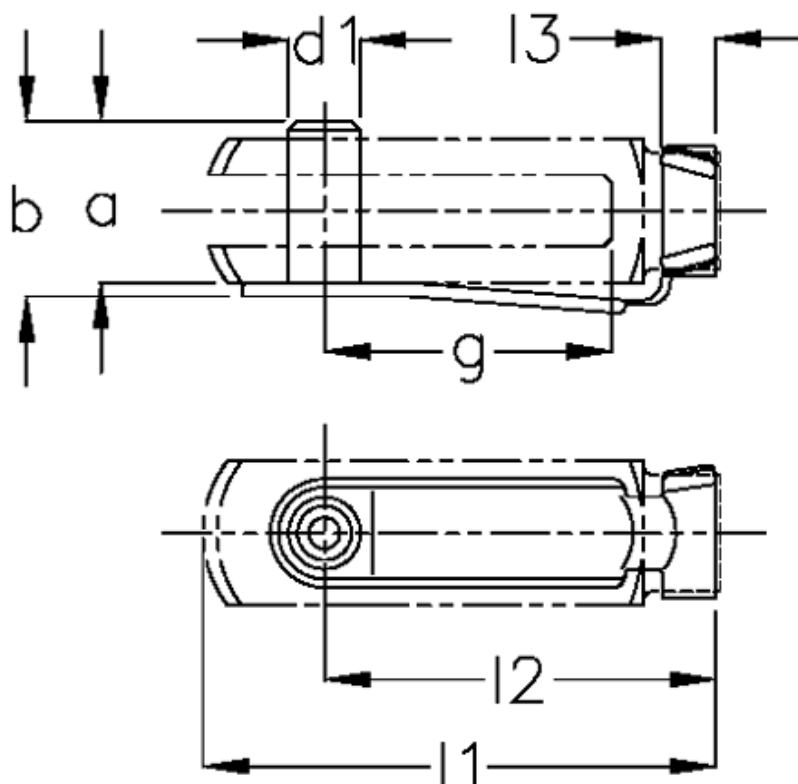

Varenummer: 140541040  
Beskrivelse: KLEE Sikringsbøjle FKB 10x40

## Mål

a	= 23	Størrelse	= 10 x 40
b	= 26.0	Vægt 100 stk.	= 2.046
d1 h11	= 10		
g	= 40		
Gevind gaffelstykke	= M10		
l1	= 65.0		
l2	= 58.0		
l3	= 10.0		